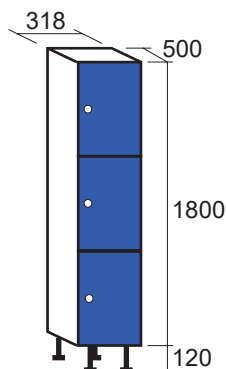

Gran variedad de colores al exterior y núcleo negro.

Cumple con la normativas EN 438-2.

Densidad  $>1.35 \text{ g/cm}^3$  según DIN 5235/ISO 1183.

Tablero en laterales y trasera de 3mm, techo y suelo de 10mm, puerta de 10mm y perfiles **verticales de aluminio**

Capuchón

Costado

Zocalo

Patas de aluminio

COLORES

Cuerpo: Blanco

Puertas:

COMBINACIONES Y MEDIDAS CUERPOS DE 300

COMBINACIONES Y MEDIDAS CUERPOS DE 400