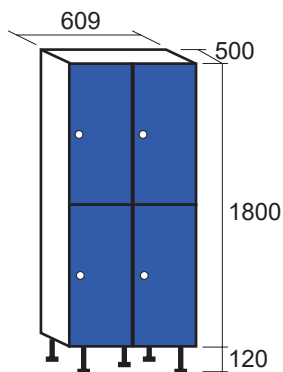

Gran variedad de colores al exterior y núcleo negro.

Cumple con la normativas EN 438-2.

Densidad  $>1.35 \text{ g/cm}^3$  según DIN 5235/ISO 1183.

Tablero en laterales y trasera de 3mm, techo y suelo de 10mm, puerta de 10mm y perfiles **verticales de aluminio**

Capuchón

Costado

Zocalo

Patas de aluminio

COLORES

Cuerpo: Blanco

Puertas:

COMBINACIONES Y MEDIDAS CUERPOS DE 300

COMBINACIONES Y MEDIDAS CUERPOS DE 400