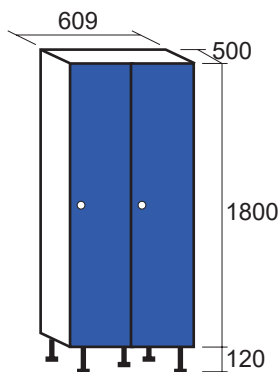

Gran variedad de colores al exterior y núcleo negro.

Cumple con la normativas EN 438-2.

Densidad  $>1.35 \text{ g/cm}^3$  según DIN 5235/ISO 1183.

Tablero en laterales y trasera de 3mm, techo y suelo de 10mm, puerta de 10mm y perfiles **verticales de aluminio**

Capuchón

Costado

Zocalo

Patas de aluminio

COLORES

Cuerpo: Blanco

Puertas:

COMBINACIONES Y MEDIDAS CUERPOS DE 300

COMBINACIONES Y MEDIDAS CUERPOS DE 400