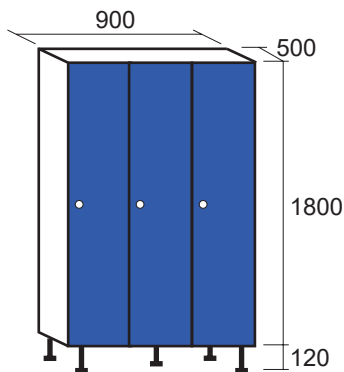

- Alto 180 cm + 12cm patas regulables.
- Profundidad 50cm.
- Ancho a elegir entre 30 o 40cm.
- Módulos de 1, 2, 3 columnas.
- Cerradura bombin o a elegir.
- Barra de colgar.
- Bisagras ocultas y regulables.
- Perfiles de aluminio verticales.
- Cantos de puertas redondeados.

Gran variedad de colores al exterior y núcleo negro.

Cumple con la normativas EN 438-2.

Densidad  $>1.35 \text{ g/cm}^3$  según DIN 5235/ISO 1183.

Tablero en laterales y trasera de 3mm, techo y suelo de 10mm, puerta de 10mm y perfiles **verticales de aluminio**

Capuchón

Costado

Zocalo

Patas de aluminio

COLORES

Cuerpo: Blanco

Puertas:

COMBINACIONES Y MEDIDAS CUERPOS DE 300

COMBINACIONES Y MEDIDAS CUERPOS DE 400