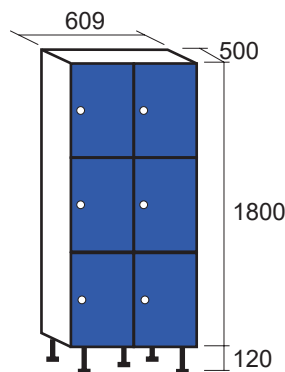

Gran variedad de colores al exterior y núcleo negro.

Cumple con la normativas EN 438-2.

Densidad  $>1.35 \text{ g/cm}^3$  según DIN 5235/ISO 1183.

Tablero en laterales y trasera de 3mm, techo y suelo de 10mm, puerta de 10mm y perfiles **verticales de aluminio**

Capuchón

Costado

Zocalo

Patas de aluminio

COLORES

Cuerpo: Blanco

Puertas:

COMBINACIONES Y MEDIDAS CUERPOS DE 300

COMBINACIONES Y MEDIDAS CUERPOS DE 400