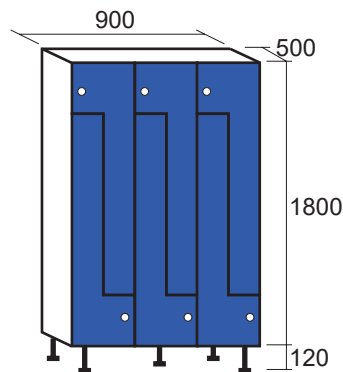

Gran variedad de colores al exterior y núcleo negro.

Cumple con la normativas EN 438-2.

Densidad  $>1.35 \text{ g/cm}^3$  según DIN 5235/ISO 1183.

Tablero en laterales y trasera de 3mm, techo y suelo de 10mm, puerta de 10mm y perfiles **verticales de aluminio**

Capuchón

Costado

Zocalo

Patas de aluminio

COLORES

Cuerpo: Blanco

Puertas:

COMBINACIONES Y MEDIDAS CUERPOS DE 300

COMBINACIONES Y MEDIDAS CUERPOS DE 400