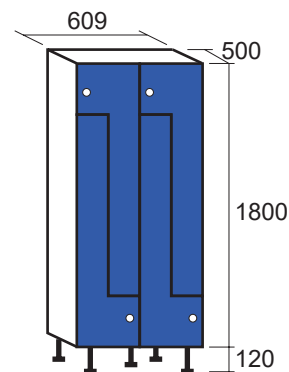

Gran variedad de colores al exterior y núcleo negro.

Cumple con la normativas EN 438-2.

Densidad  $>1.35 \text{ g/cm}^3$  según DIN 5235/ISO 1183.

Tablero en laterales y trasera de 3mm, techo y suelo de 10mm, puerta de 10mm y perfiles **verticales de aluminio**

Capuchón

Costado

Zocalo

Patas de aluminio

COLORES

Cuerpo: Blanco

Puertas:

COMBINACIONES Y MEDIDAS CUERPOS DE 300

COMBINACIONES Y MEDIDAS CUERPOS DE 400