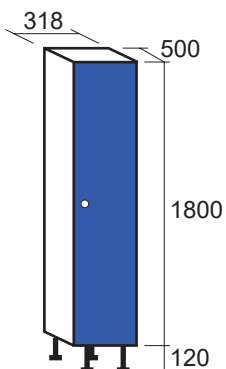

Gran variedad de colores al exterior y núcleo negro.

Cumple con la normativas EN 438-2.

Densidad  $>1.35 \text{ g/cm}^3$  según DIN 5235/ISO 1183.

Tablero en laterales y trasera de 3mm, techo y suelo de 10mm, puerta de 10mm y perfiles **verticales de aluminio**

Capuchón

Costado

Zocalo

Patas de aluminio

COLORES

Cuerpo: Blanco

Puertas:

COMBINACIONES Y MEDIDAS CUERPOS DE 300

COMBINACIONES Y MEDIDAS CUERPOS DE 400