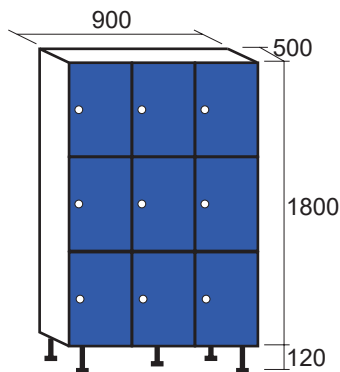

Gran variedad de colores al exterior y núcleo negro.

Cumple con la normativas EN 438-2.

Densidad  $>1.35 \text{ g/cm}^3$  según DIN 5235/ISO 1183.

Tablero en laterales y trasera de 3mm, techo y suelo de 10mm, puerta de 10mm y perfiles **verticales de aluminio**

Capuchón

Costado

Zocalo

Patas de aluminio

COLORES

Cuerpo: Blanco

Puertas:

COMBINACIONES Y MEDIDAS CUERPOS DE 300

COMBINACIONES Y MEDIDAS CUERPOS DE 400