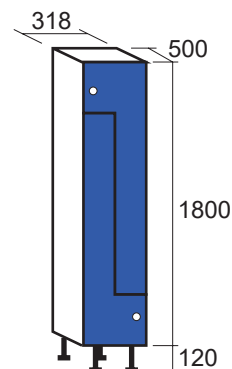

- Alto 180 cm + 12cm patas regulables.
- Profundidad 50cm.
- Ancho a elegir entre 30 o 40cm.
- Módulos de 1, 2, 3 columnas.
- Cerradura bombin o a elegir.
- Barra de colgar.
- Bisagras ocultas y regulables.
- Perfiles de aluminio verticales.
- Cantos de puertas redondeados.

Gran variedad de colores al exterior y núcleo negro.

Cumple con la normativas EN 438-2.

Densidad  $>1.35 \text{ g/cm}^3$  según DIN 5235/ISO 1183.

Tablero en laterales y trasera de 3mm, techo y suelo de 10mm, puerta de 10mm y perfiles **verticales de aluminio**

Capuchón

Costado

Zocalo

Patas de aluminio

COLORES

Cuerpo: Blanco

Puertas:

COMBINACIONES Y MEDIDAS CUERPOS DE 300

COMBINACIONES Y MEDIDAS CUERPOS DE 400