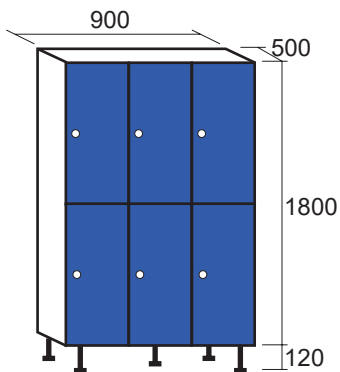

- Alto 180 cm + 12cm patas regulables.
- Profundidad 50cm.
- Ancho a elegir entre 30 o 40cm.
- Módulos de 1, 2, 3 columnas.
- Cerradura bombin o a elegir.
- Barra de colgar.
- Bisagras ocultas y regulables.
- Perfiles de aluminio verticales.
- Cantos de puertas redondeados.

Gran variedad de colores al exterior y núcleo negro.

Cumple con la normativas EN 438-2.

Densidad  $>1.35 \text{ g/cm}^3$  según DIN 5235/ISO 1183.

Tablero en laterales y trasera de 3mm, techo y suelo de 10mm, puerta de 10mm y perfiles **verticales de aluminio**

Capuchón

Costado

Zocalo

Patas de aluminio

COLORES

Cuerpo: Blanco

Puertas:

COMBINACIONES Y MEDIDAS CUERPOS DE 300

COMBINACIONES Y MEDIDAS CUERPOS DE 400