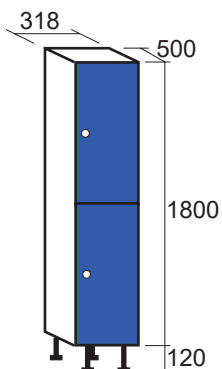

- Alto 180 cm + 12cm patas regulables.
- Profundidad 50cm.
- Ancho a elegir entre 30 o 40cm.
- Módulos de 1, 2, 3 columnas.
- Cerradura bombin o a elegir.
- Barra de colgar.
- Bisagras ocultas y regulables.
- Perfiles de aluminio verticales.
- Cantos de puertas redondeados.

Gran variedad de colores al exterior y núcleo negro.

Cumple con la normativas EN 438-2.

Densidad  $>1.35 \text{ g/cm}^3$  según DIN 5235/ISO 1183.

Tablero en laterales y trasera de 3mm, techo y suelo de 10mm, puerta de 10mm y perfiles **verticales de aluminio**

Capuchón

Costado

Zocalo

Patas de aluminio

COLORES

Cuerpo: Blanco

Puertas:

COMBINACIONES Y MEDIDAS CUERPOS DE 300

COMBINACIONES Y MEDIDAS CUERPOS DE 400